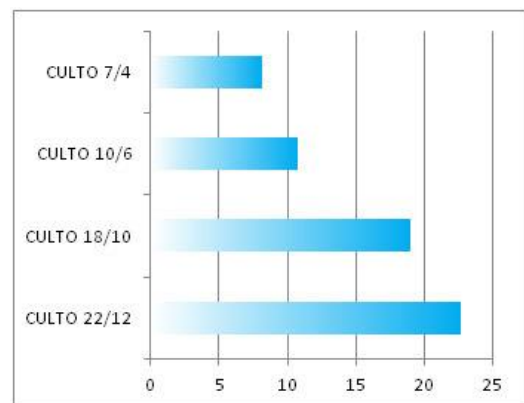

**«EUCERAMIC — Culto» — для использования в церквях,
храмах, мечетях и др. религиозных зданиях, а также
памятниках культуры**

Излучатель «EUCERAMIC — Culto» — это компактность и широкая цветовая гамма излучателей для помещений, где важен внешний вид. Высокотемпературная керамическая горелка. Полное сгорание и максимальная производительность. Рефлектор из нержавеющей стали и фарфора. Идеально подходит для любого типа помещений. Индивидуальный подход к дизайну каждого излучателя в соответствии с условиями и целями эксплуатации. Возможность изменять направление потока излучения даже после монтажа излучателя. Широкий модельный ряд для различных условий монтажа и потребностей рынка. Статичность горелки. Отсутствие движущихся компонентов. Тишина и безопасность.